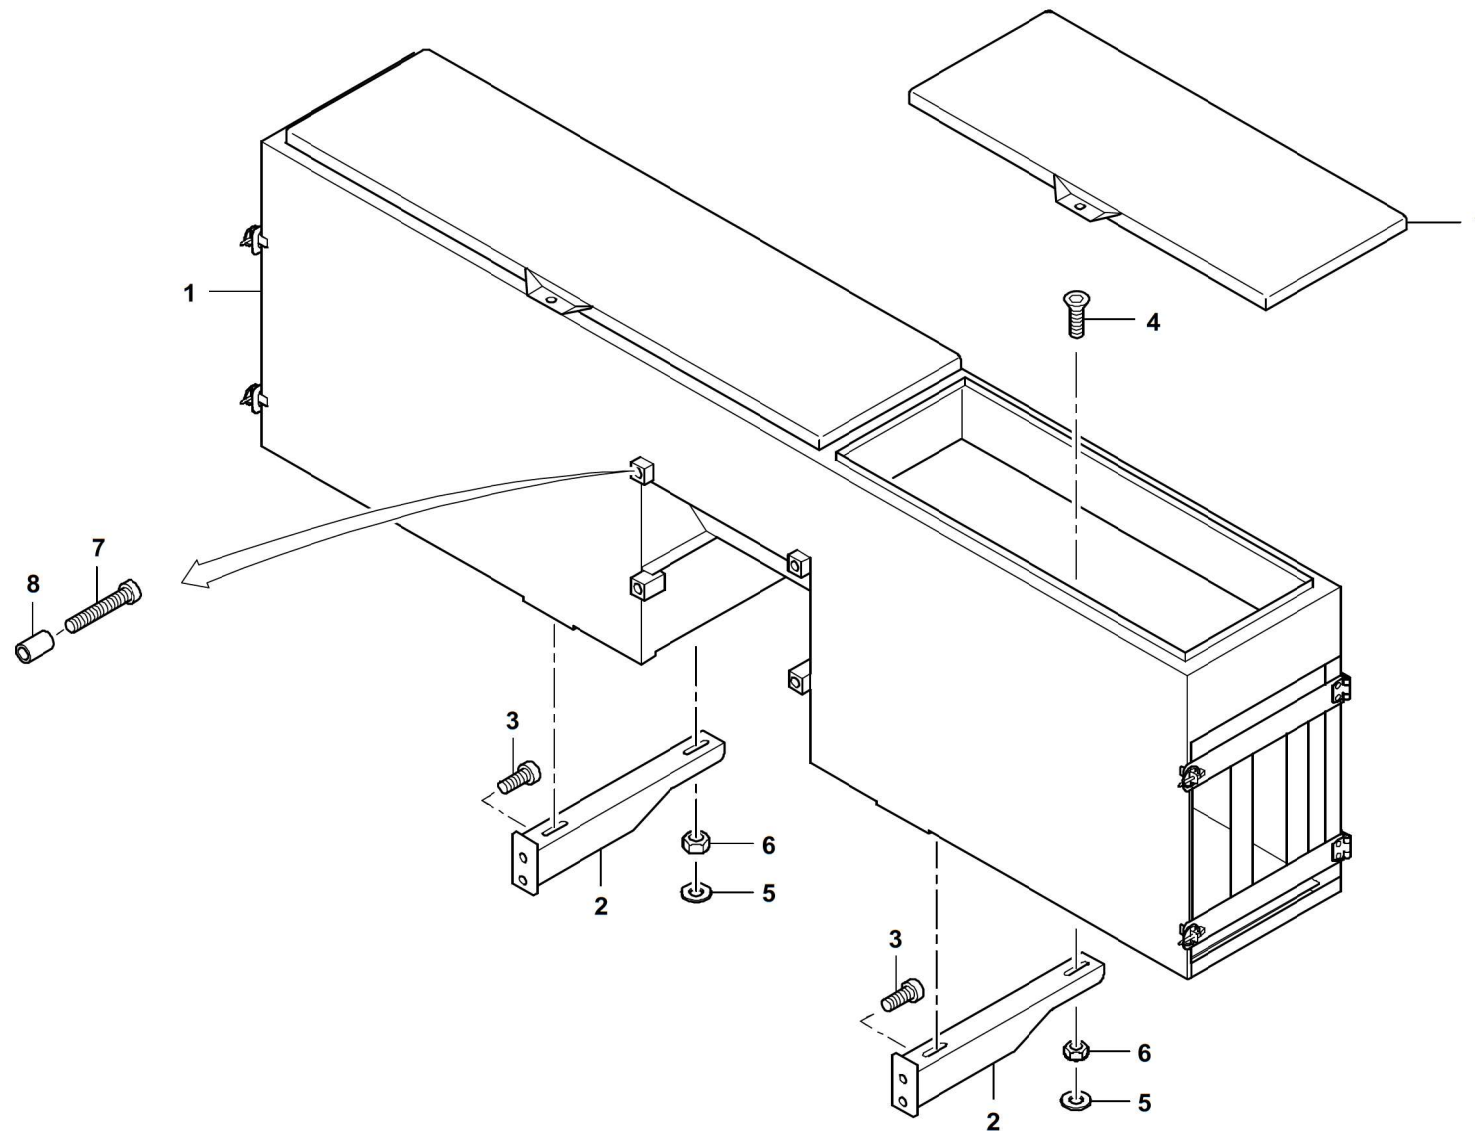

GROVE

STAUKISTE 2,7 M FUER KUPPLUNG, KPL.
 STORAGE BOX FOR TRAILER COUPLING 2.7 M, CPL.

BILDТАFЕL
 PICTORIAL DISPLAY

GMK 5220
 BE 750
 G 034

03.08

3155781-ETL #

1/1

3155781-0-BL01-0308-0000